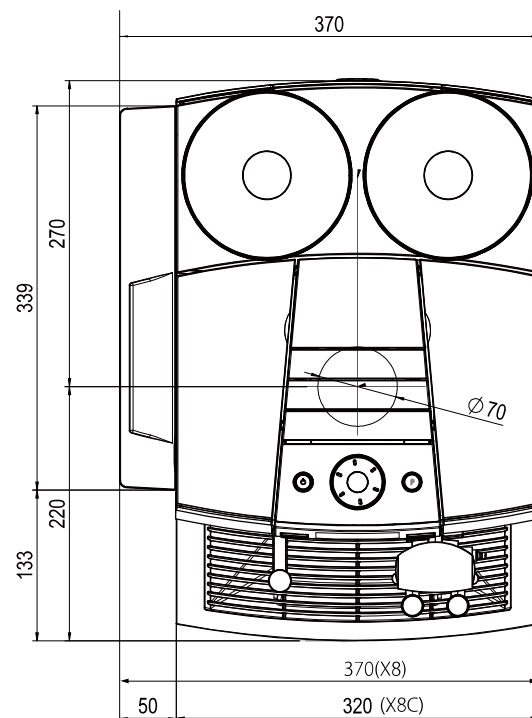

# GIGA X8/X8C 寸法図

**Contrasto**

品名 : 全自動コーヒーマシン  
外寸 ( X 8 ) : W370xD496 x H567mm  
外寸 ( X 8 C ) : W320xD496 x H567mm  
最大消費電力 : 2000W  
専用線ブレーカー : 15~20A(単独ブレーカー)  
本体ケーブル長さ : 1.1m  
コンセント形状 : 単相200V 20A接地付き

給水 ( X 8 C ) : 15A(1/2)ボールバルブ止め  
(本体より1.5m以内)