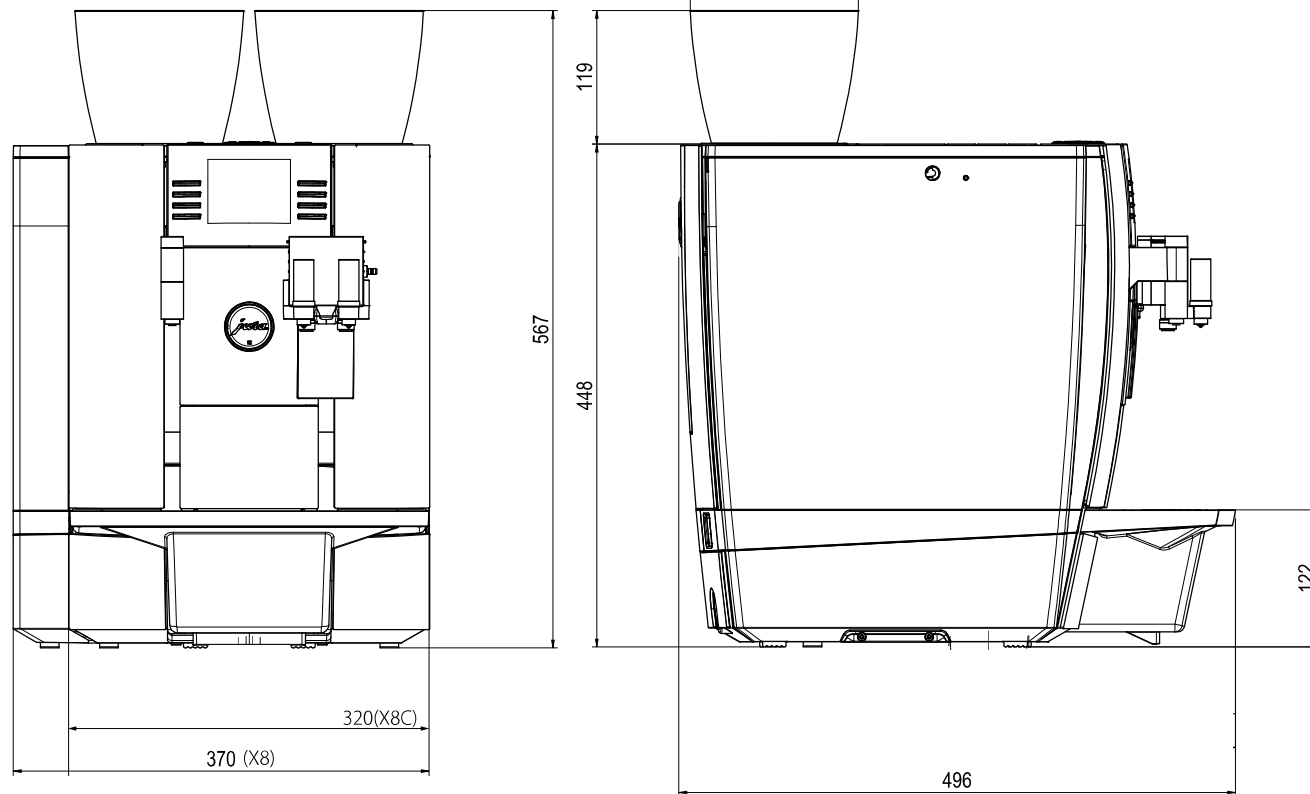

# GIGA X8/X8C 寸法図

**Contrasto**

品名 : 全自動コーヒーマシン  
外寸 ( X 8 ) : W370xD496 x H567mm  
外寸 ( X 8 C ) : W320xD496 x H567mm  
最大消費電力 : 2000W  
専用線ブレーカー : 15~20A(単独ブレーカー)  
本体ケーブル長さ : 1.1m  
コンセント形状 : 単相200V 20A接地付き

給水 ( X 8 C ) : 15A(1/2)ボールバルブ止め  
(本体より1.5m以内)